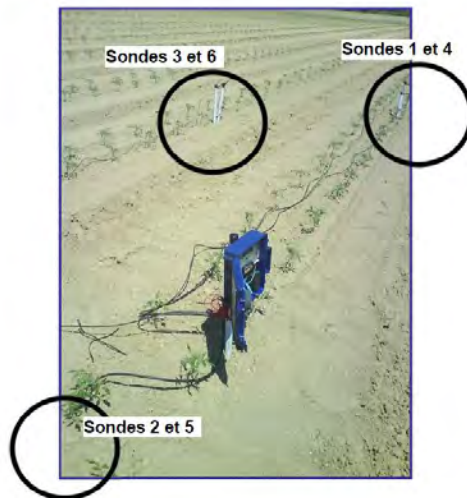

CULTURE ANNUELLE