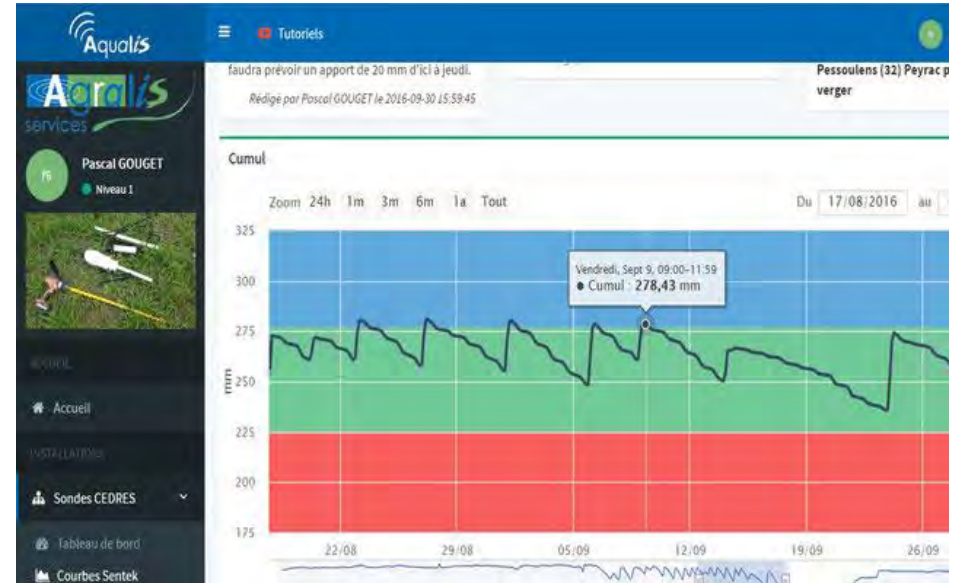

Tel : +33 (0)5 59 05 69 21

www.l-arc-en-ciel.fr

Courriel: tech.arcenciel@orange.fr

CULTURE ANNUELLE

Sondes capacitives

Exemple :
AGRALIS Services Aéroport d'Agen 47520
LE PASSAGE, FRANCE
Tel: 05 53 47 24 00

Potentiel Hydrique Foliaire

Flux de sève et diamètres des rameaux

Références en vigne (IFV)