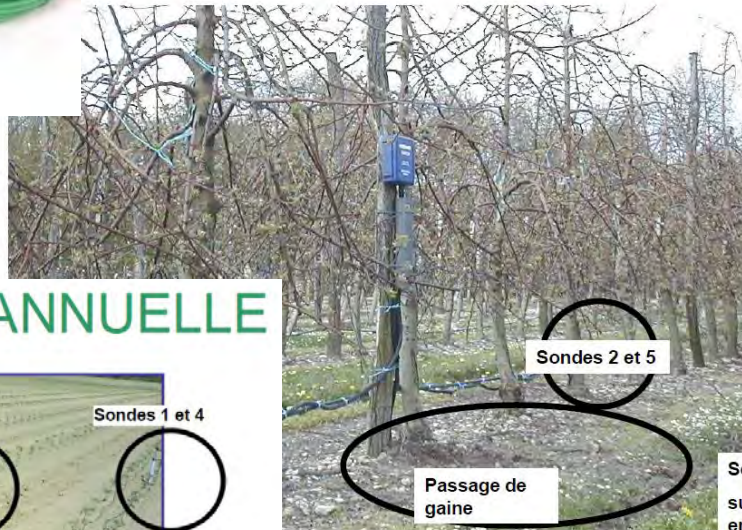

OUTILS D'AIDE A LA DECISION

TERRES d'aVENIR

aGRICULTURES
& TERRITOIRES
CHAMBRE D'AGRICULTURE
CORRÈZE

Les mouvements d'eau

Des outils simples

La bêche, la fourche !

La tarière !

Des outils simples

La Gouge !

Et pour mieux comprendre

Le profil de sol !

Sondes Tensiométriques

CULTURE PERENNE

Contactez Hervé HENRY

06 75 50 95 78

5 rue Lacazette 64260 ARUDY