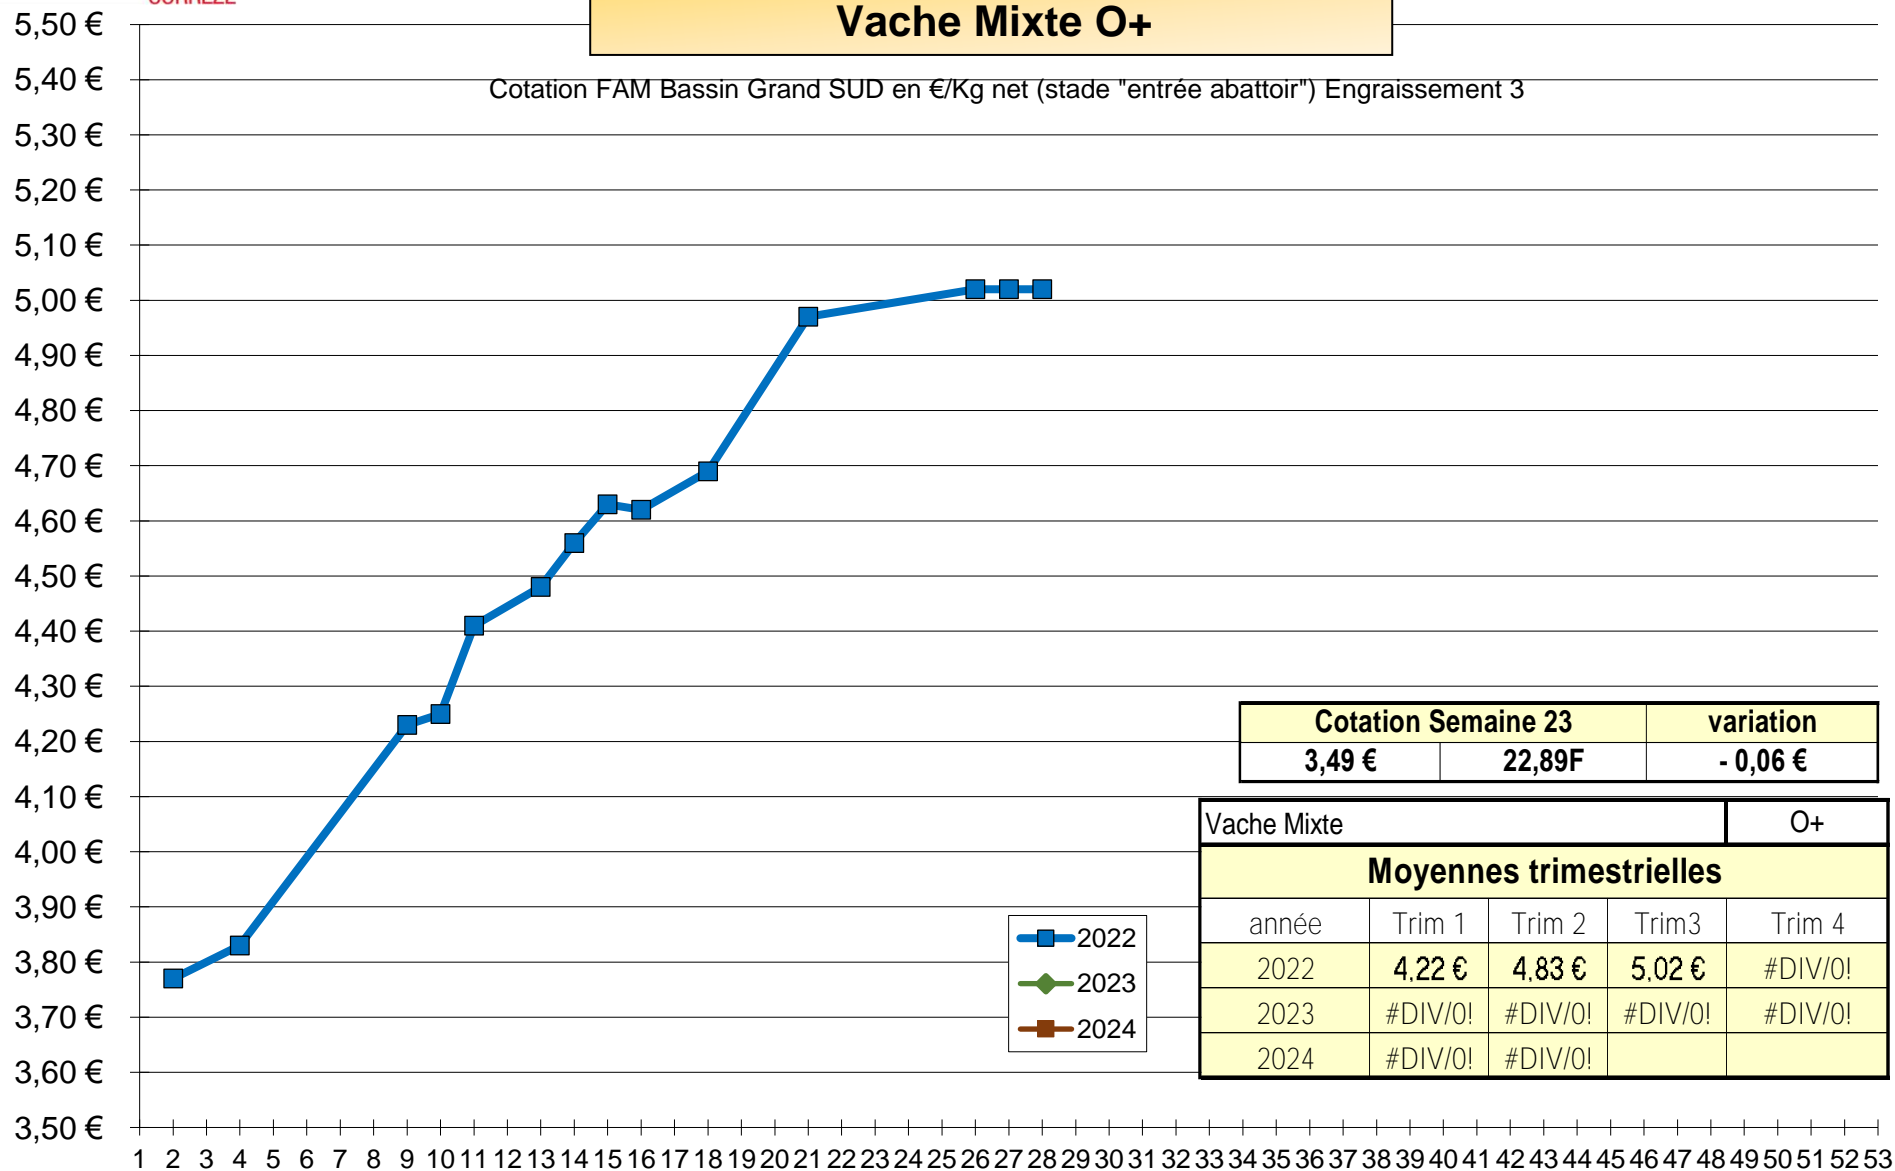

## Vache Mixte O+

Cotation FAM Bassin Grand SUD en €/Kg net (stade "entrée abattoir") Engraissement 3

Cotation Semaine 23		variation
3,49 €	22,89F	- 0,06 €

Vache Mixte				O+
Moyennes trimestrielles				
année	Trim 1	Trim 2	Trim3	Trim 4
2022	4,22 €	4,83 €	5,02 €	#DIV/0!
2023	#DIV/0!	#DIV/0!	#DIV/0!	#DIV/0!
2024	#DIV/0!	#DIV/0!		