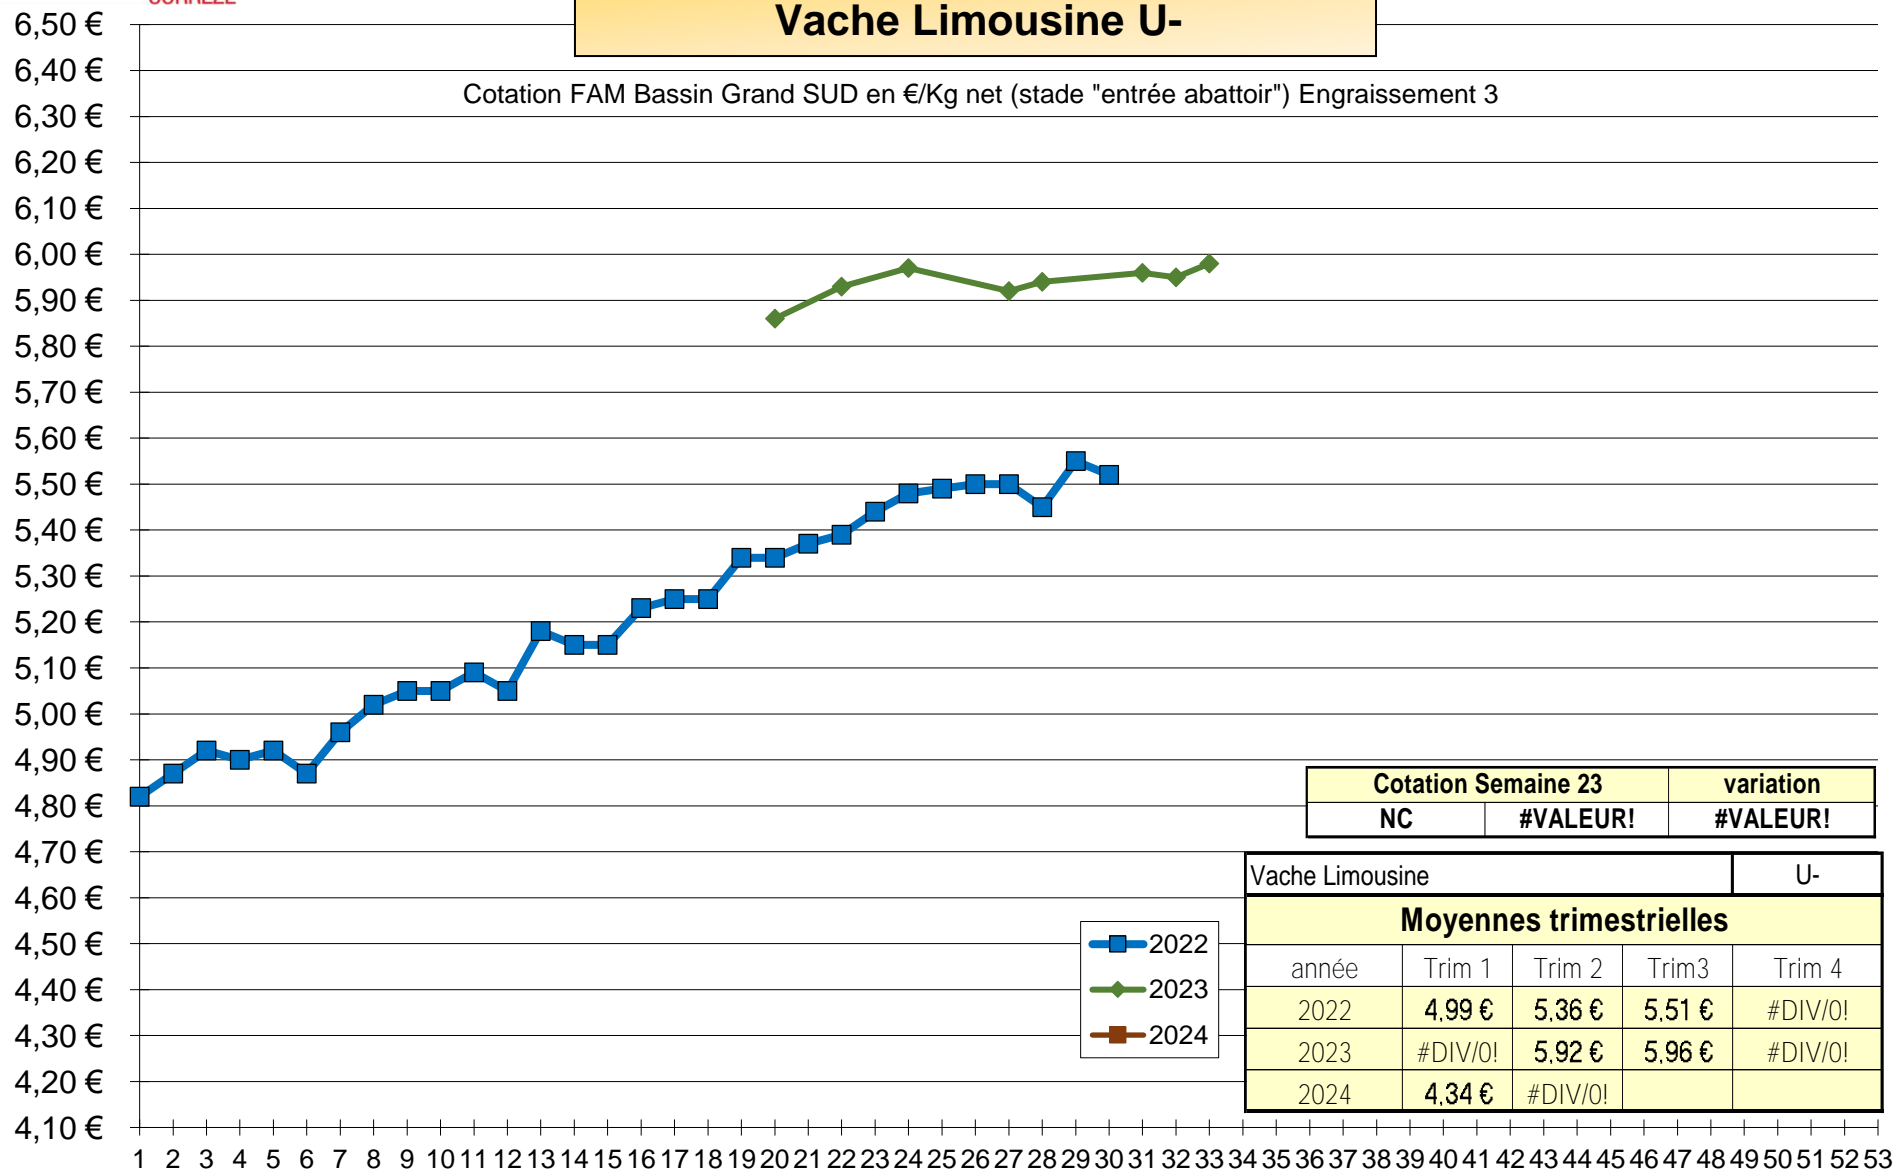

## Vache Limousine U-

Cotation FAM Bassin Grand SUD en €/Kg net (stade "entrée abattoir") Engraissement 3

Cotation Semaine 23		variation
NC	#VALEUR!	#VALEUR!

Vache Limousine				U-
Moyennes trimestrielles				
année	Trim 1	Trim 2	Trim3	Trim 4
2022	4,99 €	5,36 €	5,51 €	#DIV/0!
2023	#DIV/0!	5,92 €	5,96 €	#DIV/0!
2024	4,34 €	#DIV/0!		